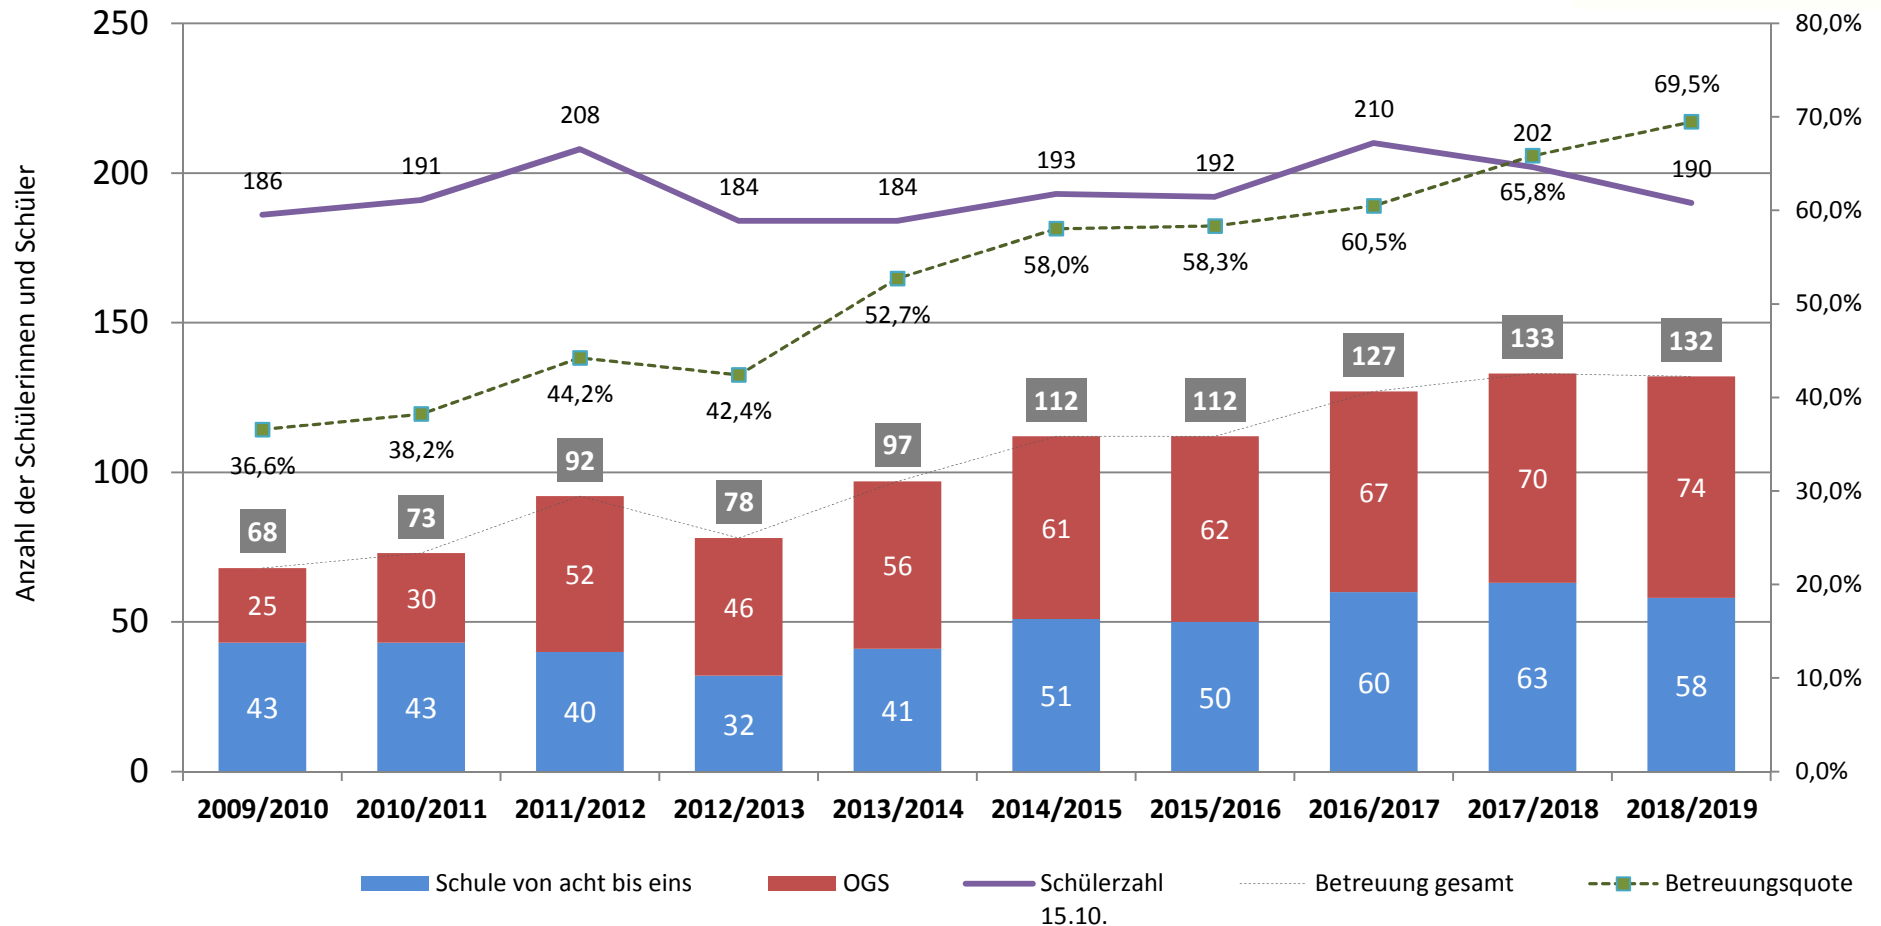

Betreuungsangebote an den Grundschulen 2013/14 - 2018/19

Betreuungsquoten an den Grundschulen

Entwicklung der Betreuungszahlen an der Pestalozzischule

Entwicklung der Betreuungszahlen an der Aabachschule

Entwicklung der Betreuungszahlen an der Josefschule

Entwicklung der Betreuungszahlen an der Andreasschule

Entwicklung der Betreuungszahlen an der Gottfried-von-Kappenbergschule

Entwicklung der Betreuungszahlen an der Burgschule

Entwicklung der Betreuungszahlen an der Katharinenschule