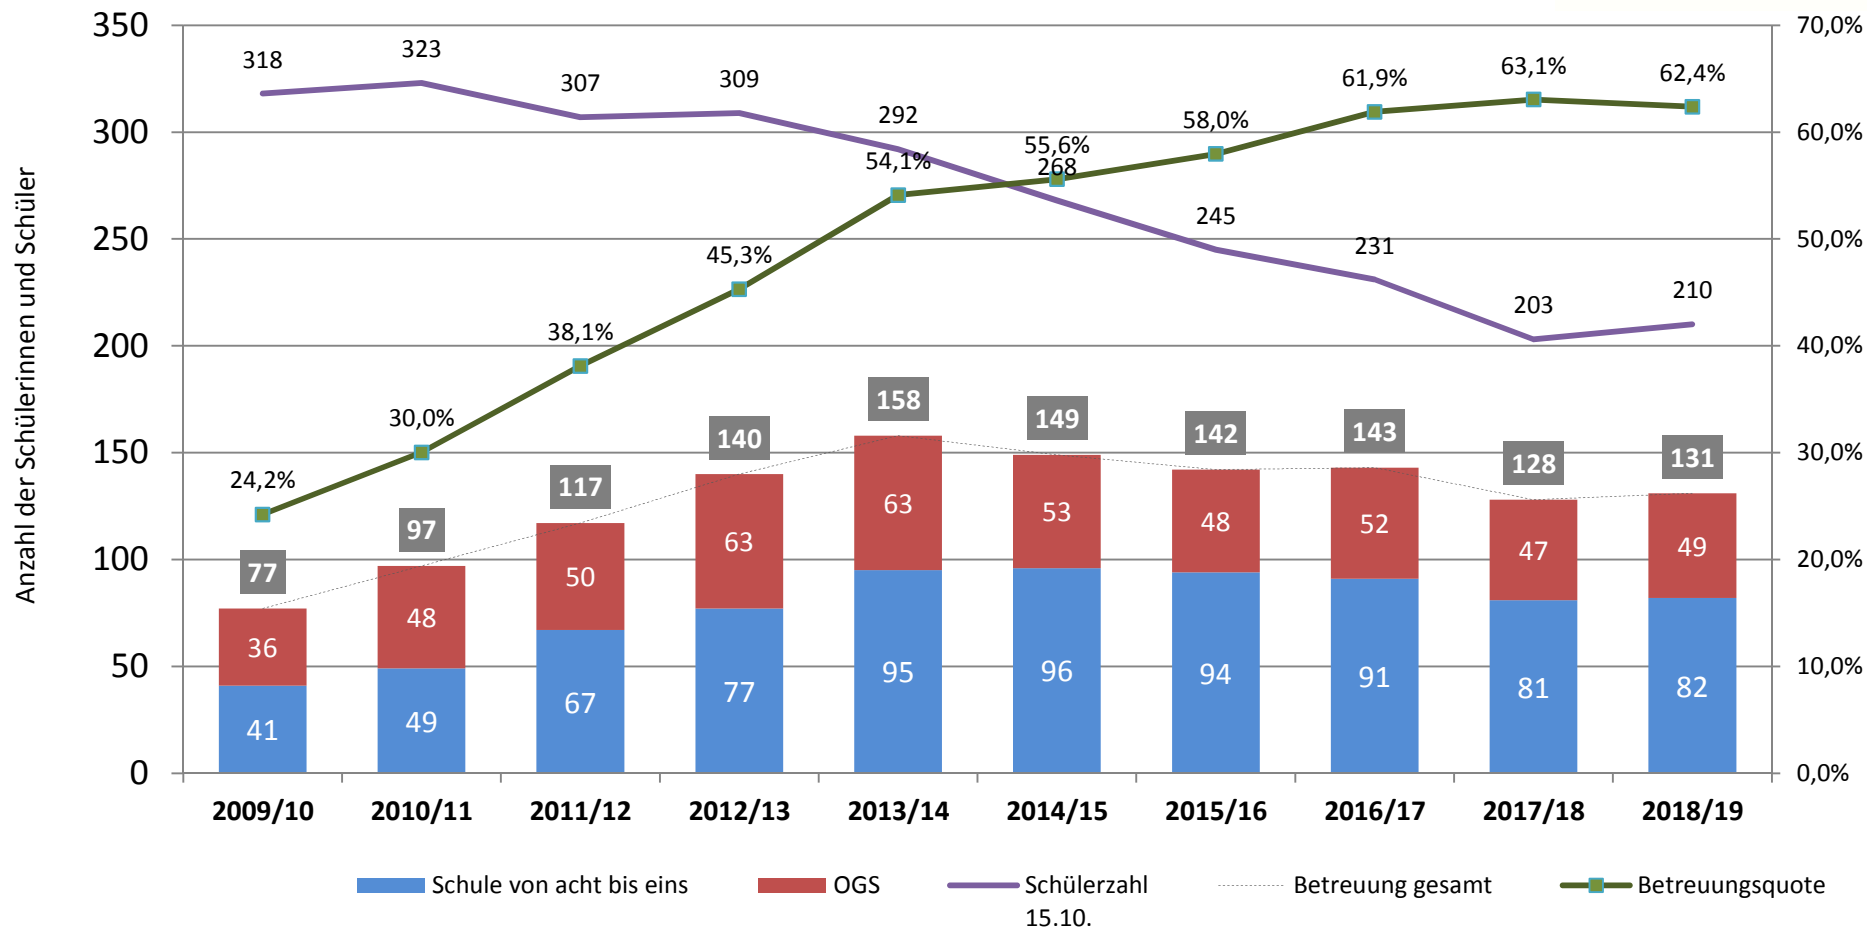

Betreuungsangebote an den Grundschulen 2013/14 - 2018/19

Betreuungsquoten an den Grundschulen

Entwicklung der Betreuungszahlen an der Pestalozzischule

Entwicklung der Betreuungszahlen an der Aabachschule

Entwicklung der Betreuungszahlen an der Josefschule

Entwicklung der Betreuungszahlen an der Andreasschule

Entwicklung der Betreuungszahlen an der Gottfried-von-Kappenbergschule

Entwicklung der Betreuungszahlen an der Burgschule

Entwicklung der Betreuungszahlen an der Katharinenschule