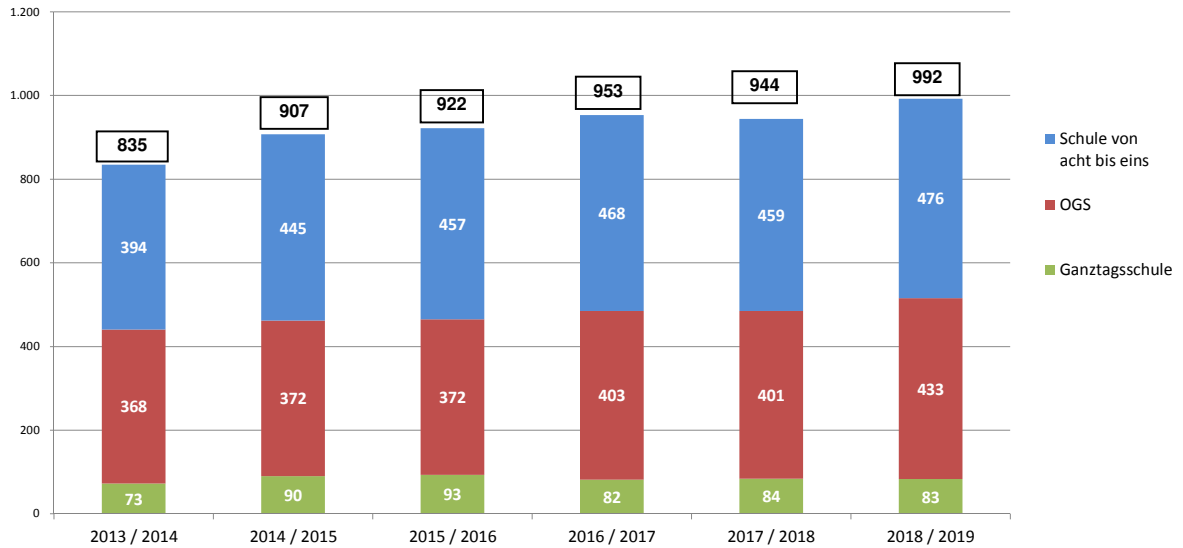

Betreuungsangebote an den Grundschulen 2013/14 - 2018/19

Betreuungsquoten an den Grundschulen

Entwicklung der Betreuungszahlen an der Pestalozzischule

Entwicklung der Betreuungszahlen an der Aabachschule

Entwicklung der Betreuungszahlen an der Josefschule

Entwicklung der Betreuungszahlen an der Andreasschule

Entwicklung der Betreuungszahlen an der Gottfried-von-Kappenbergschule

Entwicklung der Betreuungszahlen an der Burgschule

Entwicklung der Betreuungszahlen an der Katharinenschule