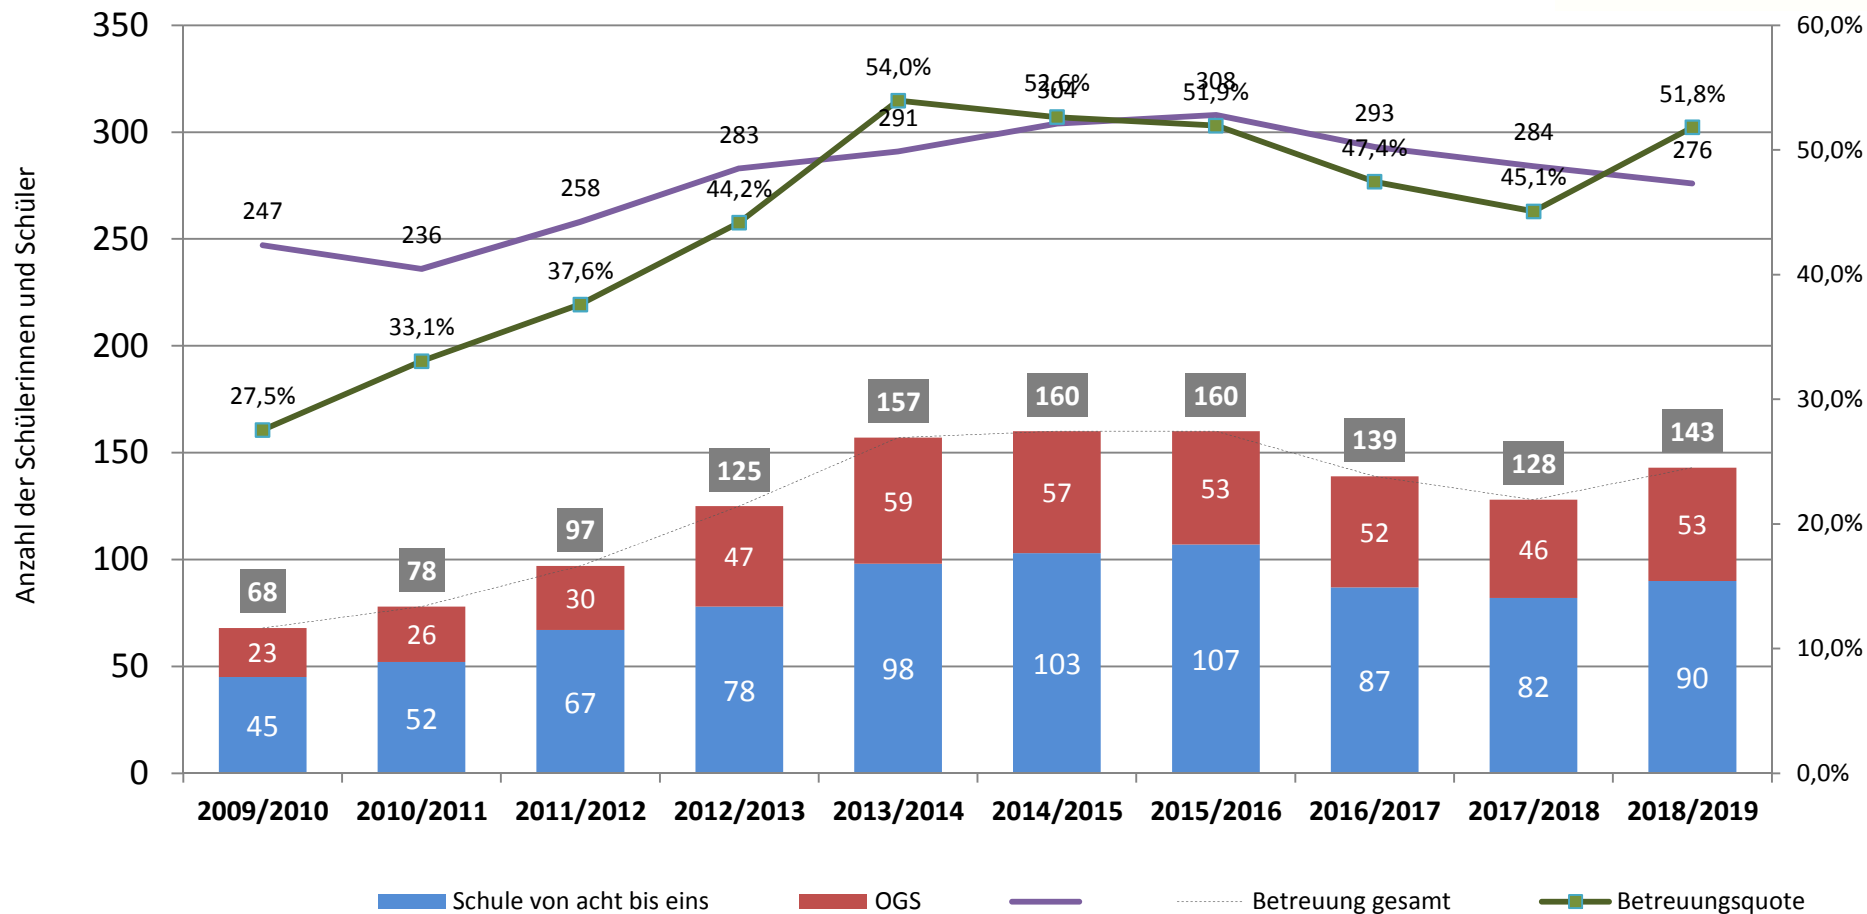

Betreuungsangebote an den Grundschulen 2013/14 - 2018/19

Betreuungsquoten an den Grundschulen

Entwicklung der Betreuungszahlen an der Pestalozzischule

Entwicklung der Betreuungszahlen an der Aabachschule

Entwicklung der Betreuungszahlen an der Josefschule

Entwicklung der Betreuungszahlen an der Andreasschule

Entwicklung der Betreuungszahlen an der Gottfried-von-Kappenbergschule

Entwicklung der Betreuungszahlen an der Burgschule

Entwicklung der Betreuungszahlen an der Katharinenschule