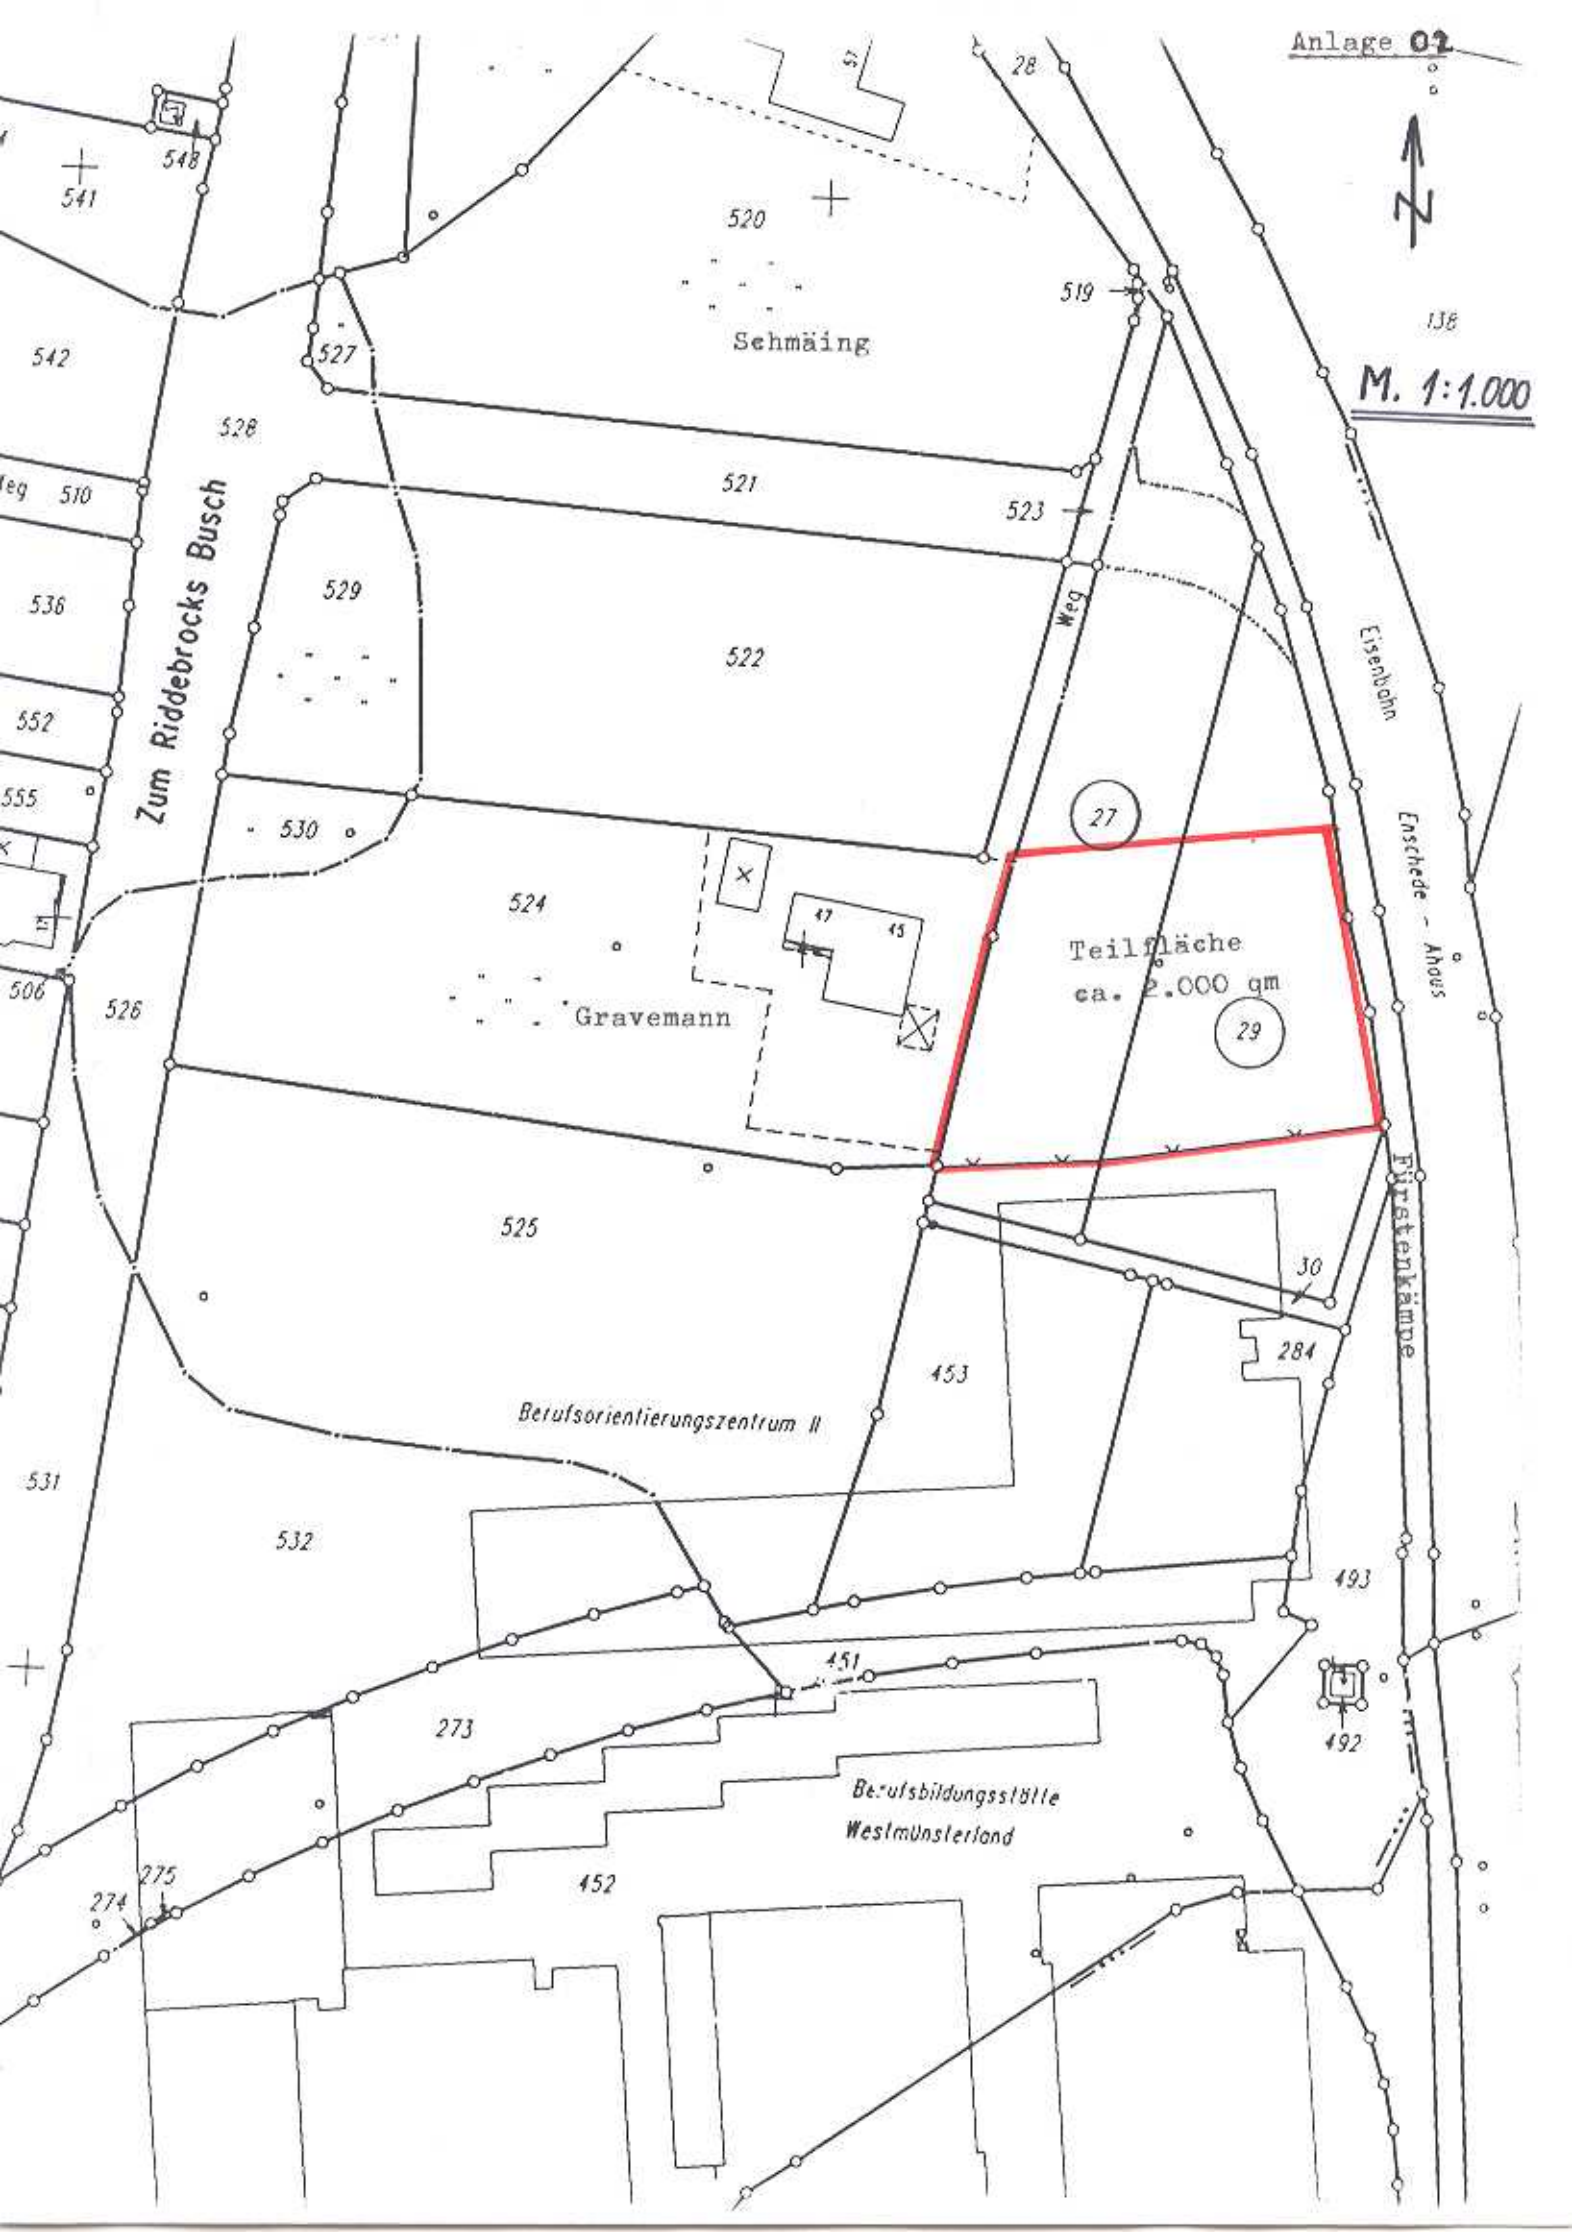

M. 1:1.000

Schmäing

Zum Ridebrocks Busch

Teilfläche
ca. 2.000 qm

Gravemann

Berufsorientierungszentrum II

Berufsbildungsstätte
Westmünsterland

Eisenbahn
Erschde - Ahous
Führerkanne