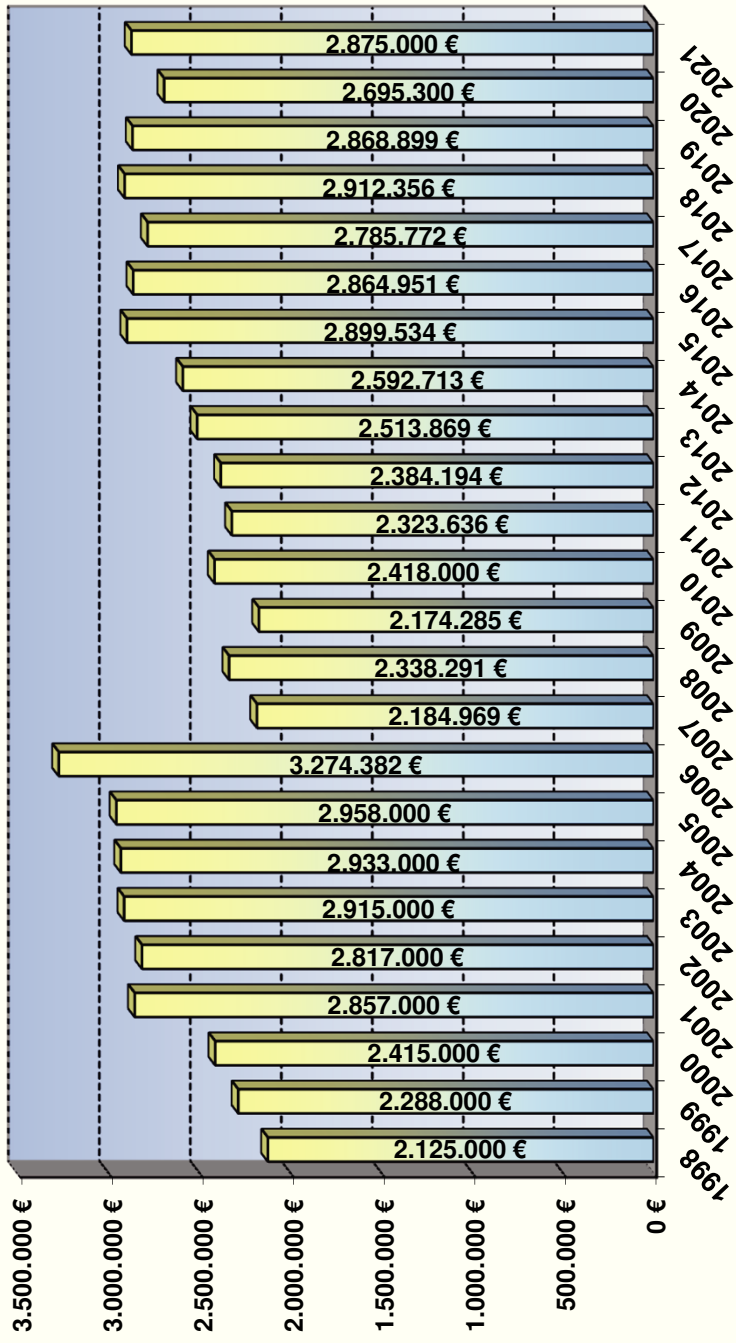

Entwicklung der einzelnen Abfallgebührensätze

Entwicklung der Abfallgebühren für den Regelhaushalt

Entwicklung der Kosten der Abfallbeseitigung in der Stadt Ahaus

Statistische Aufteilung der Gesamtkosten der Abfallbeseitigung pro Einwohner