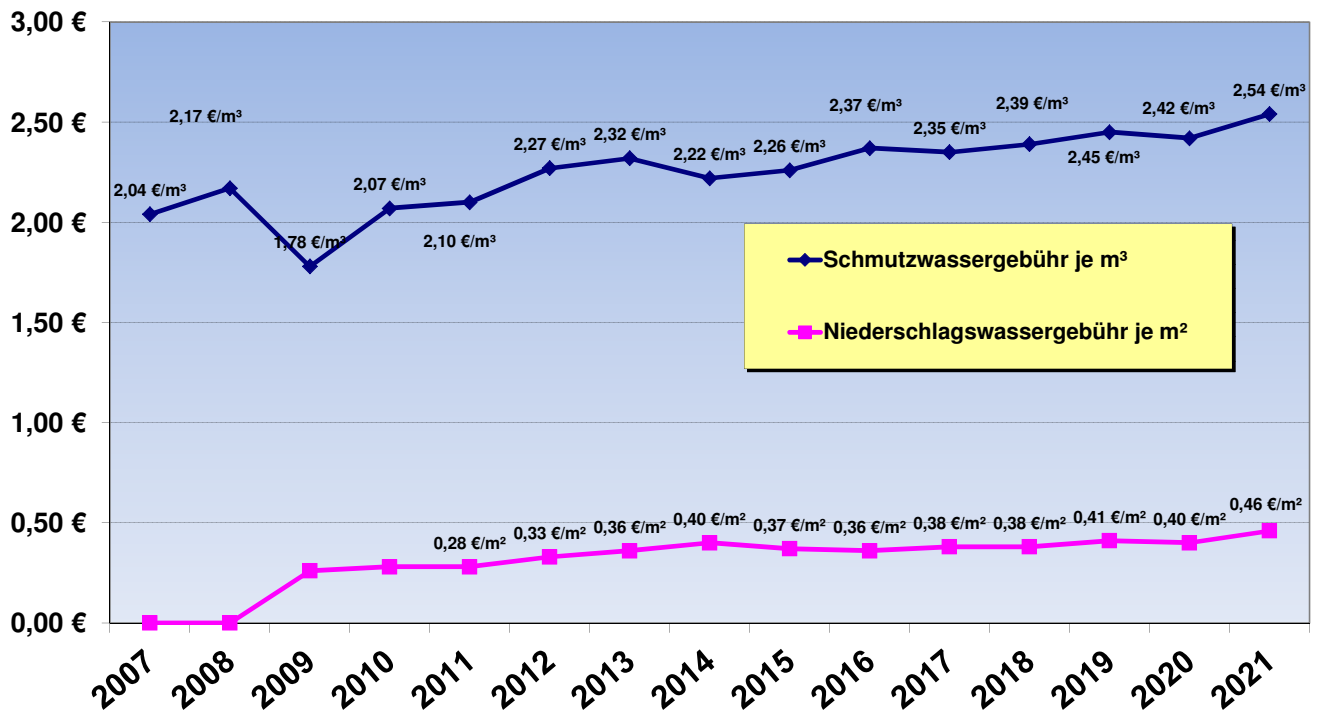

Entwicklung der Abwassergebührensätze in Ahaus

Entwicklung der Abwassergebühren für einen Regelhaushalt nach den Vorgaben des Bundes der Steuerzahler für Ahaus